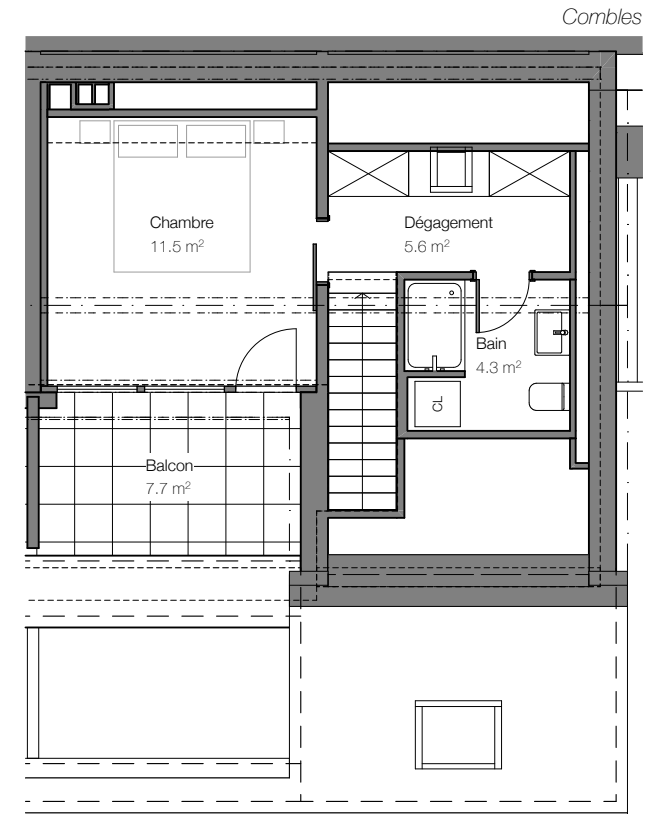

LOT C22

2.5 pièces

Orientation Sud
2^e étage + comble

Surface habitable 74 m²
Balcons 15 m²
Surface de vente PPE 81 m²

Localisation en coupe

Localisation en plan - Combles

Localisation en coupe

BÂTIMENT C

Caves

Localisation en plan

Localisation en coupe

PLAN Parking

Localisation en plan