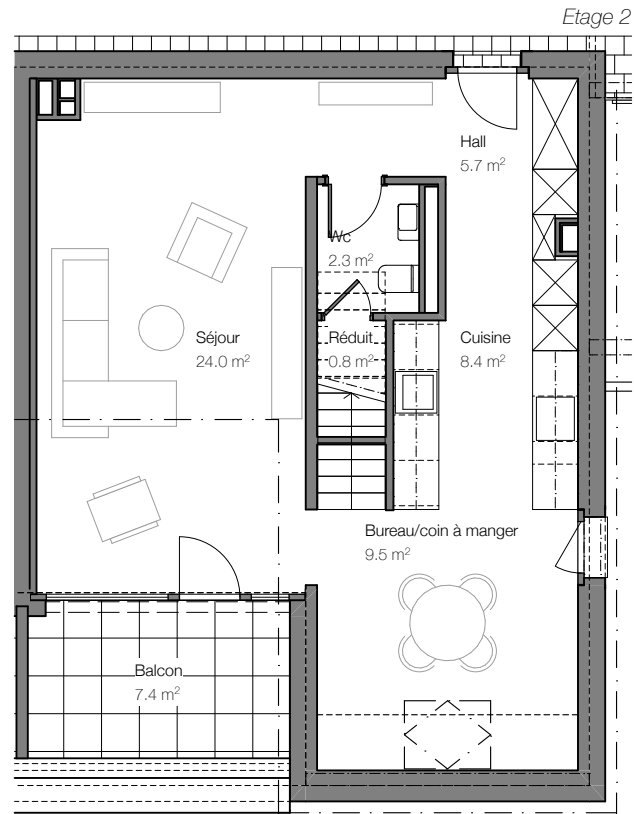

LOT C22

2.5 pièces

Orientation Sud
2^e étage + comble

Surface habitable 74 m²
Balcons 15 m²
Surface de vente PPE 81 m²

Localisation en coupe

Localisation en plan - Combles

Localisation en coupe

BÂTIMENT C

Caves

Localisation en plan

Localisation en coupe

PLAN Parking

Localisation en plan