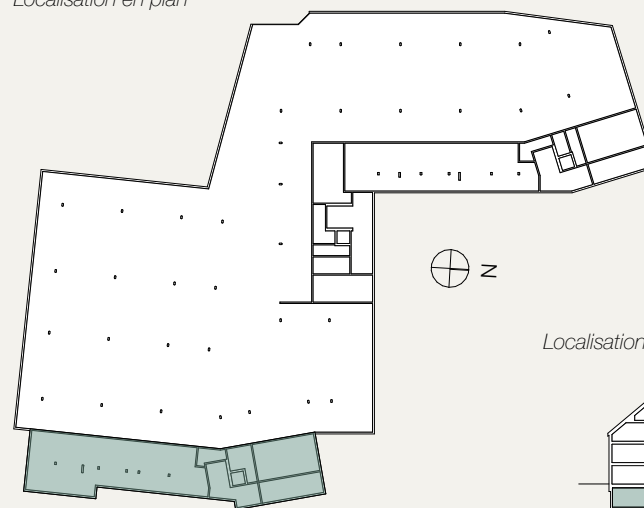

LOT B11

4.5 pièces

Orientation Sud-Ouest
1^{er} étage

Surface habitable	116 m ²
Balcon	10 m ²
Surface de vente PPE	121 m ²

Localisation en plan

Localisation en coupe

BÂTIMENT B

Caves

Localisation en plan

Localisation en coupe