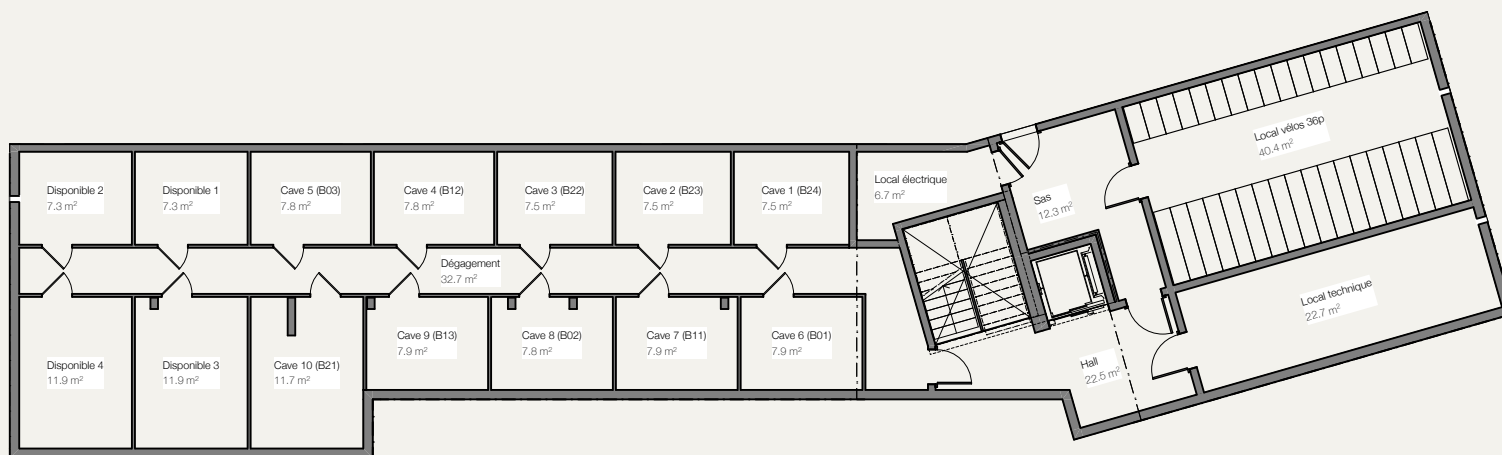

LOT B11

4.5 pièces

Orientation Sud-Ouest
1^{er} étage

Surface habitable	116 m ²
Balcon	10 m ²
Surface de vente PPE	121 m ²

Localisation en plan

Localisation en coupe

BÂTIMENT B

Caves

Localisation en plan

Localisation en coupe