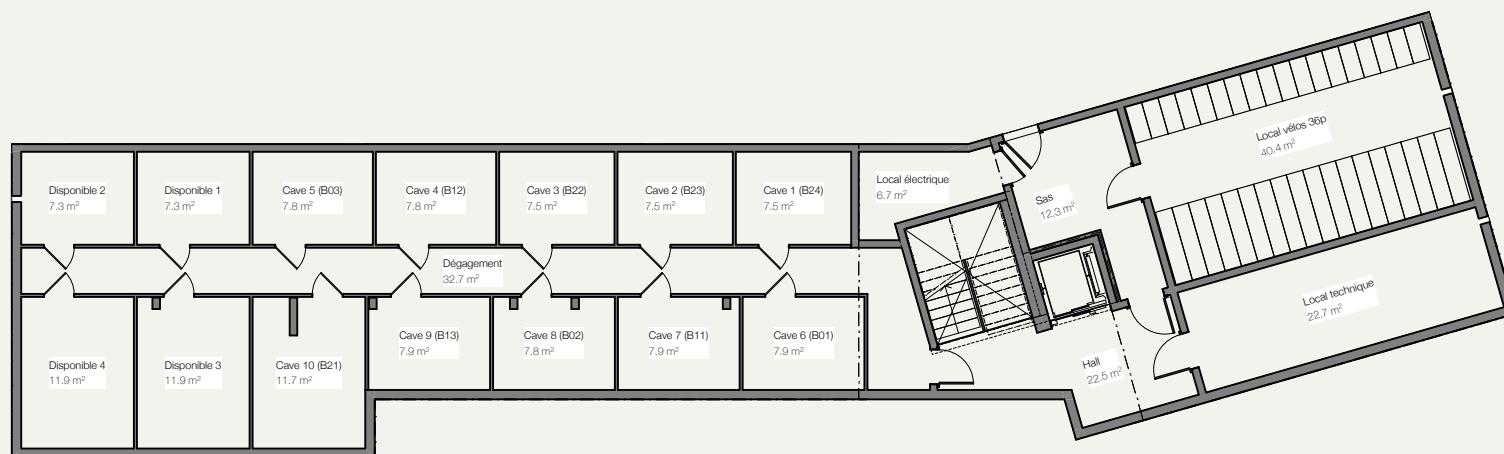

LOT B01

4.5 pièces

Orientation Sud-Ouest
Rez

Surface habitable 115 m²

Terrasse 14 m²

Jardin 43 m²

Surface de vente PPE 124 m²

Localisation en plan

Localisation en coupe

BÂTIMENT B

Caves

Localisation en plan

Localisation en coupe

PLAN Parking

Localisation en plan