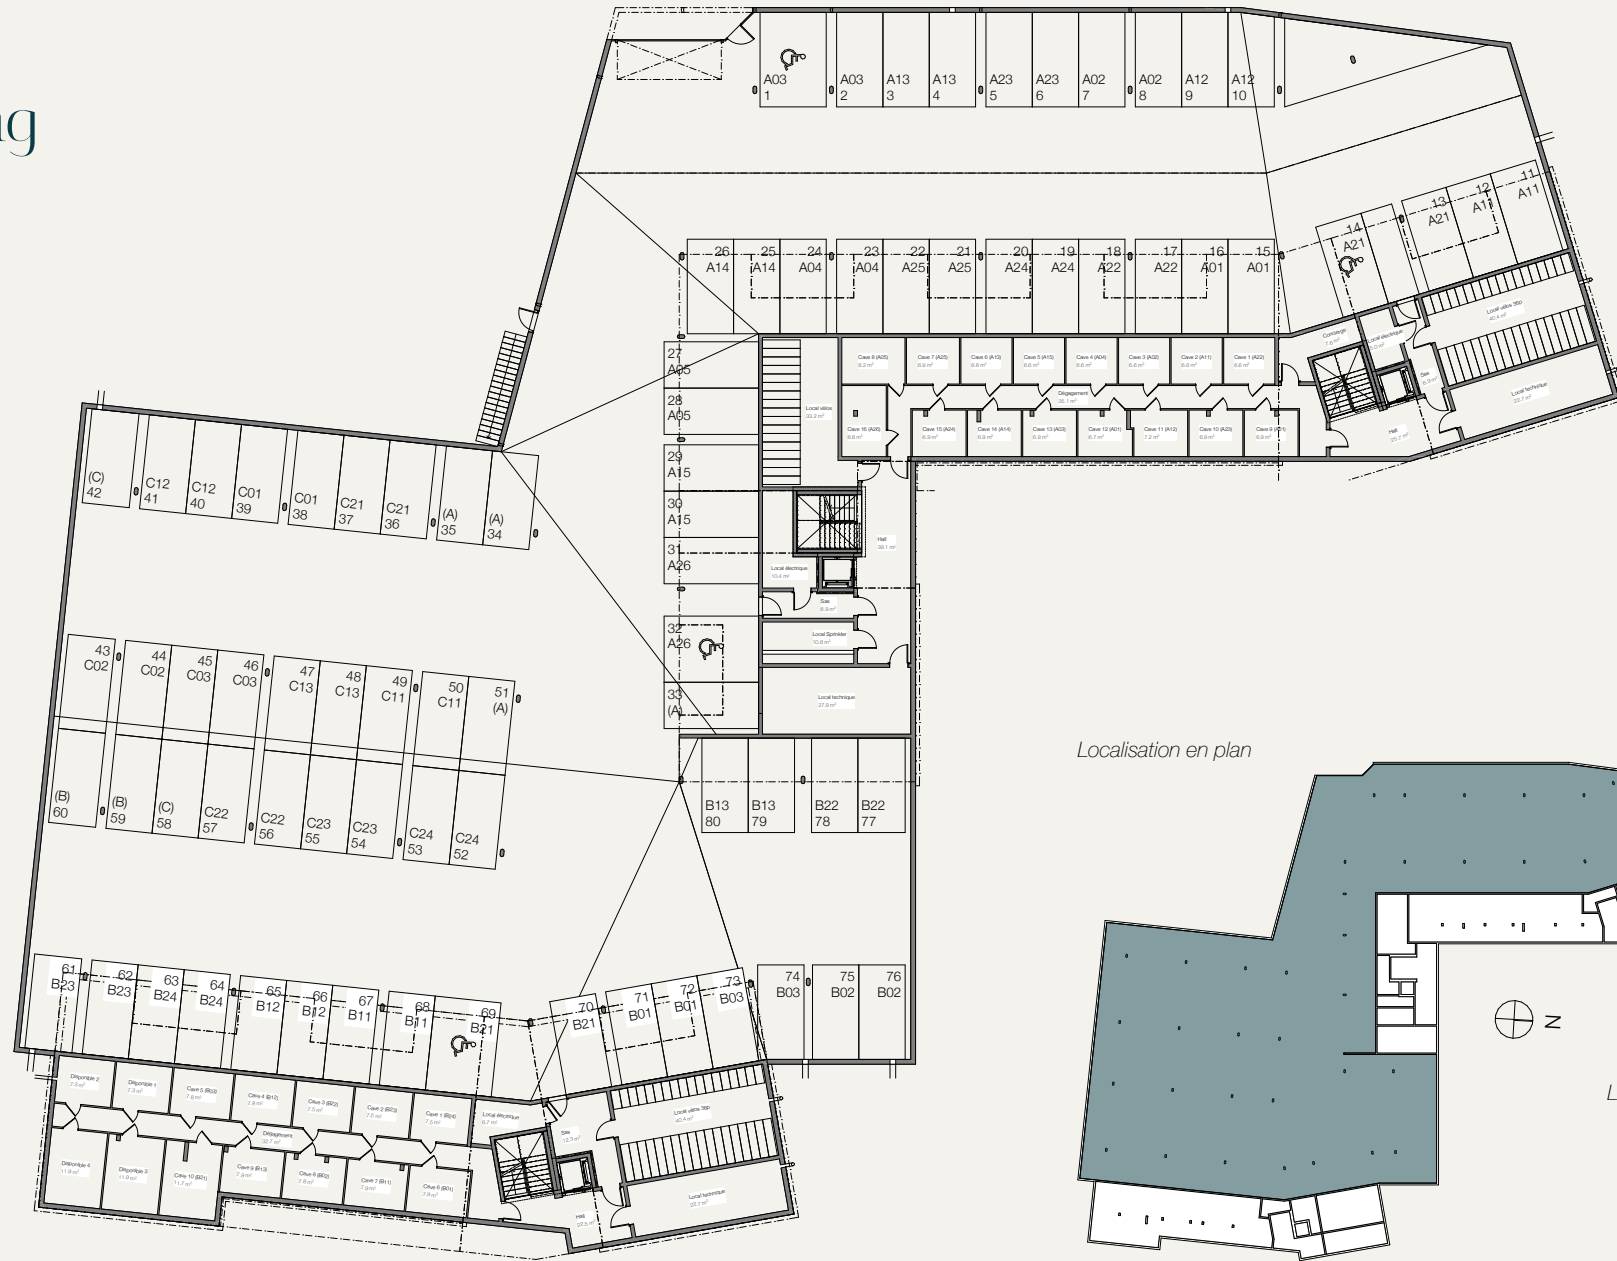

LOT B01

4.5 pièces

Orientation Sud-Ouest
Rez

Surface habitable 115 m²

Terrasse 14 m²

Jardin 43 m²

Surface de vente PPE 124 m²

Localisation en plan

Localisation en coupe

BÂTIMENT B

Caves

Localisation en plan

Localisation en coupe

PLAN Parking

Localisation en plan