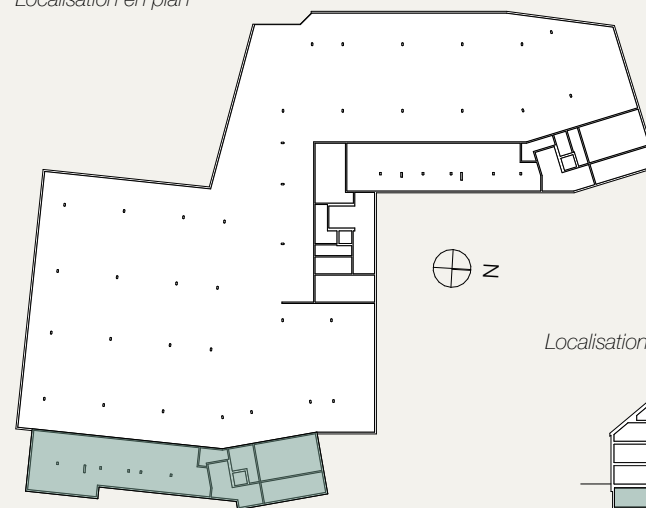

LOT B01

4.5 pièces

Orientation Sud-Ouest
Rez

Surface habitable 115 m²

Terrasse 14 m²

Jardin 43 m²

Surface de vente PPE 124 m²

Localisation en plan

Localisation en coupe

BÂTIMENT B

Caves

Localisation en plan

Localisation en coupe

PLAN Parking

Localisation en plan