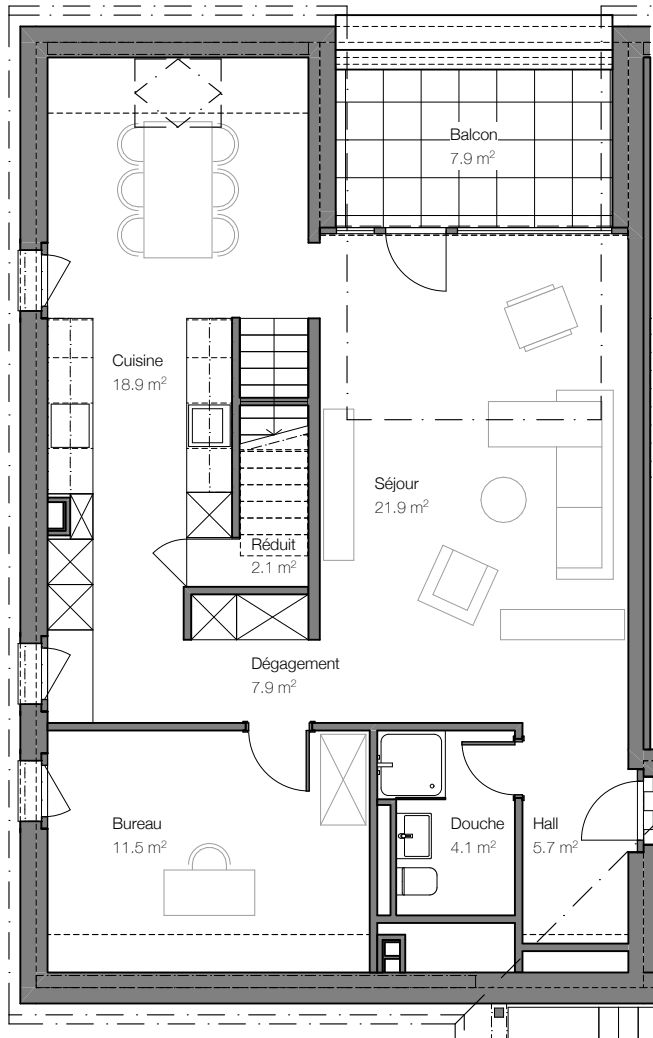

Etage 2

Combles

LOT A25

3.5 pièces

Orientation

Sud-Ouest

2^e étage + combles

Surface habitable 97 m²

Balcons 16 m²

Surface de vente PPE 105 m²

Localisation en plan - Combles

Localisation

Localisation en plan - Etage 2

Localisation en coupe

BÂTIMENT A

Caves

PLAN Parking

Localisation en plan