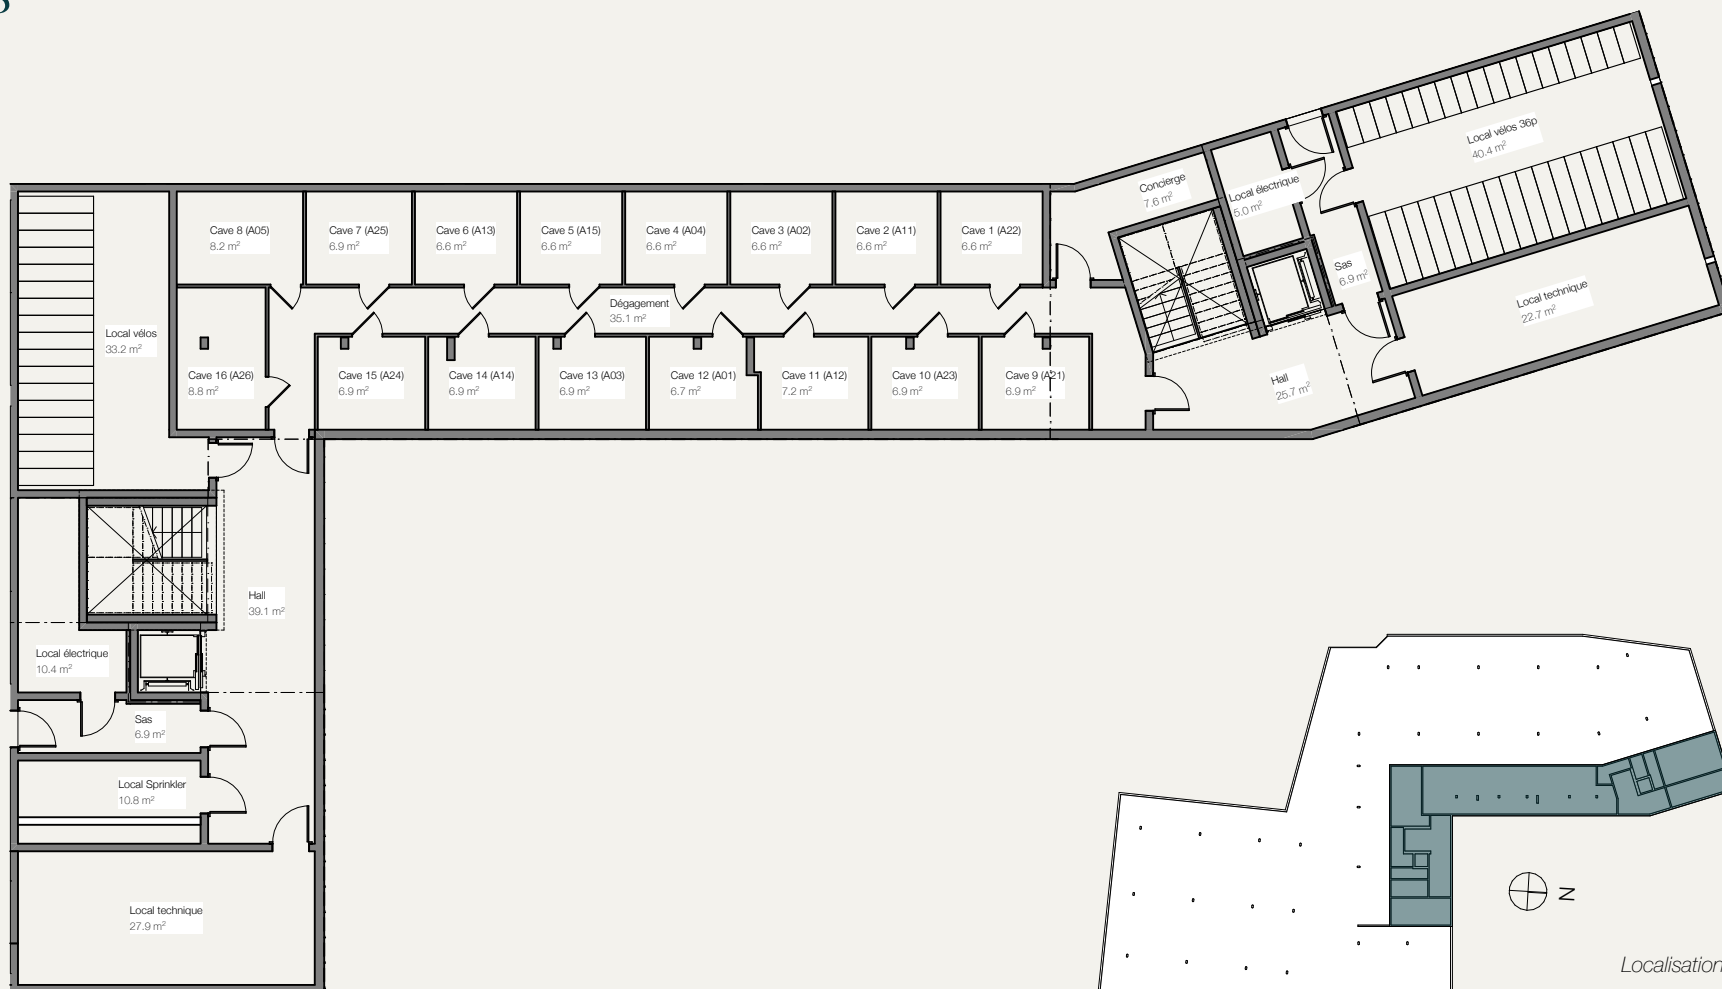

Etage 2

Combles

LOT A25

3.5 pièces

Orientation

Sud-Ouest

2^e étage + combles

Surface habitable 97 m²

Balcons 16 m²

Surface de vente PPE 105 m²

Localisation en plan - Combles

Localisation

Localisation en plan - Etage 2

Localisation en coupe

BÂTIMENT A

Caves

PLAN Parking

Localisation en plan