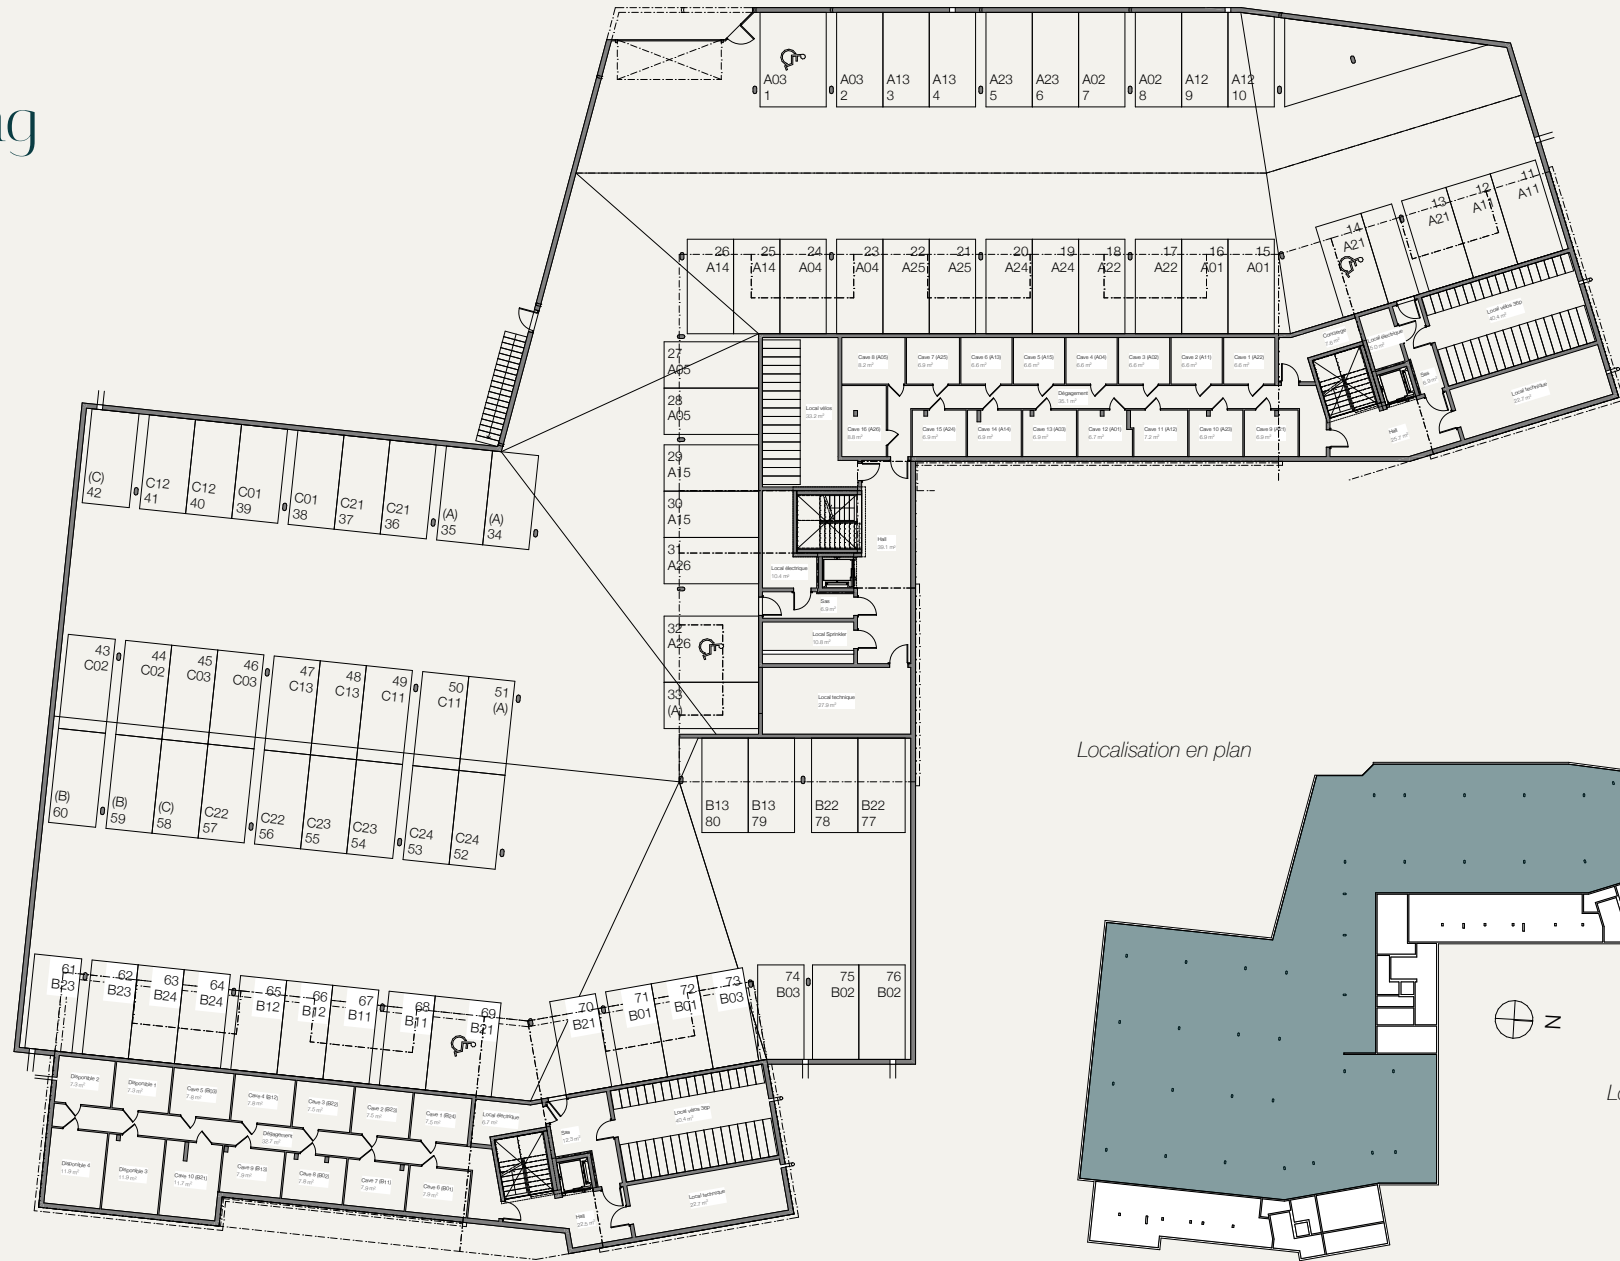

Etage 2

Combles

LOT A25

3.5 pièces

Orientation

Sud-Ouest

2^e étage + combles

Surface habitable 97 m²

Balcons 16 m²

Surface de vente PPE 105 m²

Localisation en plan - Combles

Localisation

Localisation en plan - Etage 2

Localisation en coupe

BÂTIMENT A

Caves

PLAN Parking

Localisation en plan