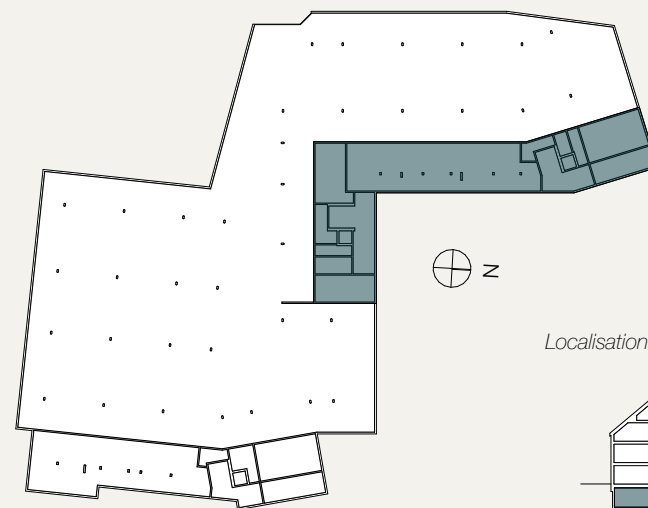

Etage 2

Combles

LOT A25

3.5 pièces

Orientation

Sud-Ouest

2^e étage + combles

Surface habitable 97 m²

Balcons 16 m²

Surface de vente PPE 105 m²

Localisation en plan - Combles

Localisation

Localisation en plan - Etage 2

Localisation en coupe

BÂTIMENT A

Caves

PLAN Parking

Localisation en plan