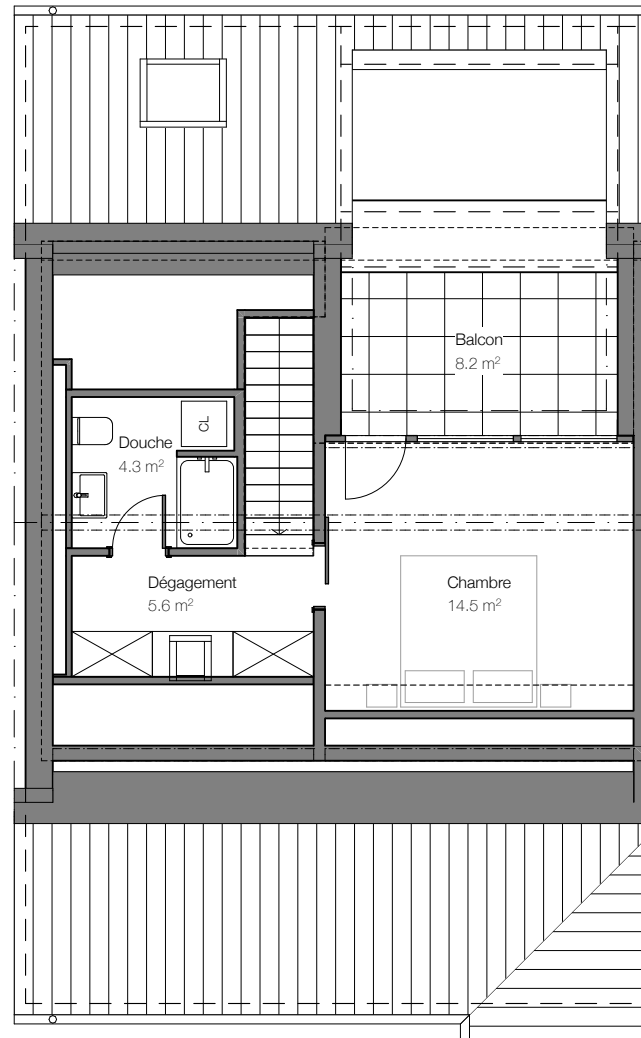

Etage 2

Combles

LOT A25

3.5 pièces

Orientation

Sud-Ouest

2^e étage + combles

Surface habitable 97 m²

Balcons 16 m²

Surface de vente PPE 105 m²

Localisation en plan - Combles

Localisation

Localisation en plan - Etage 2

Localisation en coupe

BÂTIMENT A

Caves

PLAN Parking

Localisation en plan