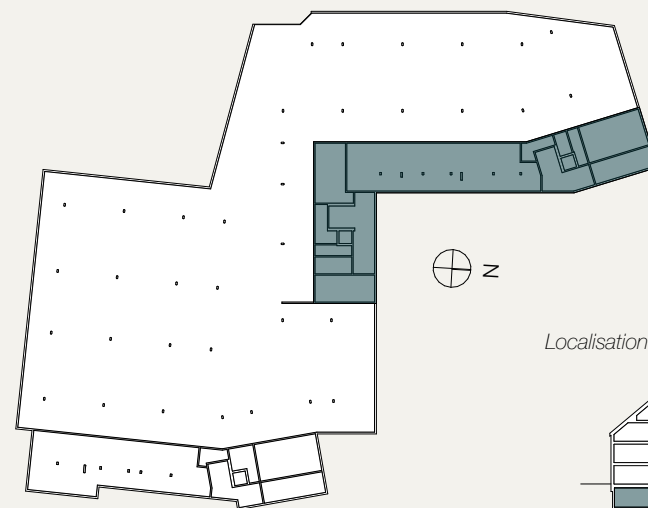

LOT A22

2.5 pièces

Orientation Ouest
2^e étage + combles

Surface habitable	79 m ²
Balcons	16 m ²
Surface de vente PPE	87 m ²

Localisation en plan - Etage 2

Localisation en plan - Combles

Localisation en coupe

Etage 2

Combles

BÂTIMENT A

Caves

Localisation en coupe

PLAN Parking

Localisation en plan

Localisation en coupe