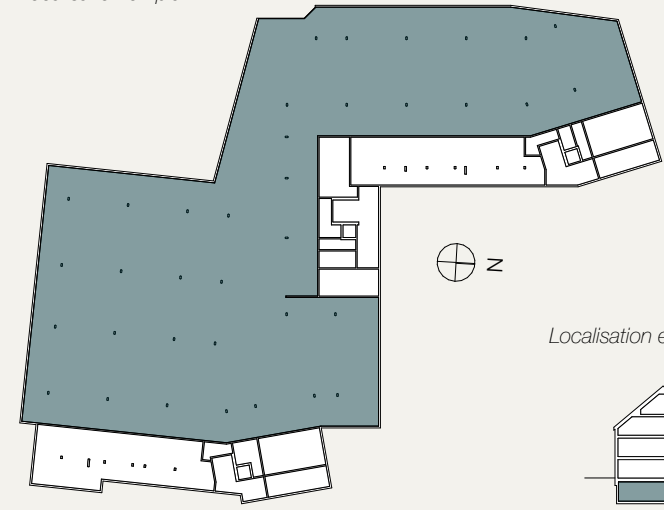

LOT A22

2.5 pièces

Orientation Ouest
2^e étage + combles

Surface habitable	79 m ²
Balcons	16 m ²
Surface de vente PPE	87 m ²

Localisation en plan - Etage 2

Localisation en plan - Combles

Localisation en coupe

Etage 2

Combles

BÂTIMENT A

Caves

Localisation en coupe

PLAN Parking

Localisation en plan

Localisation en coupe