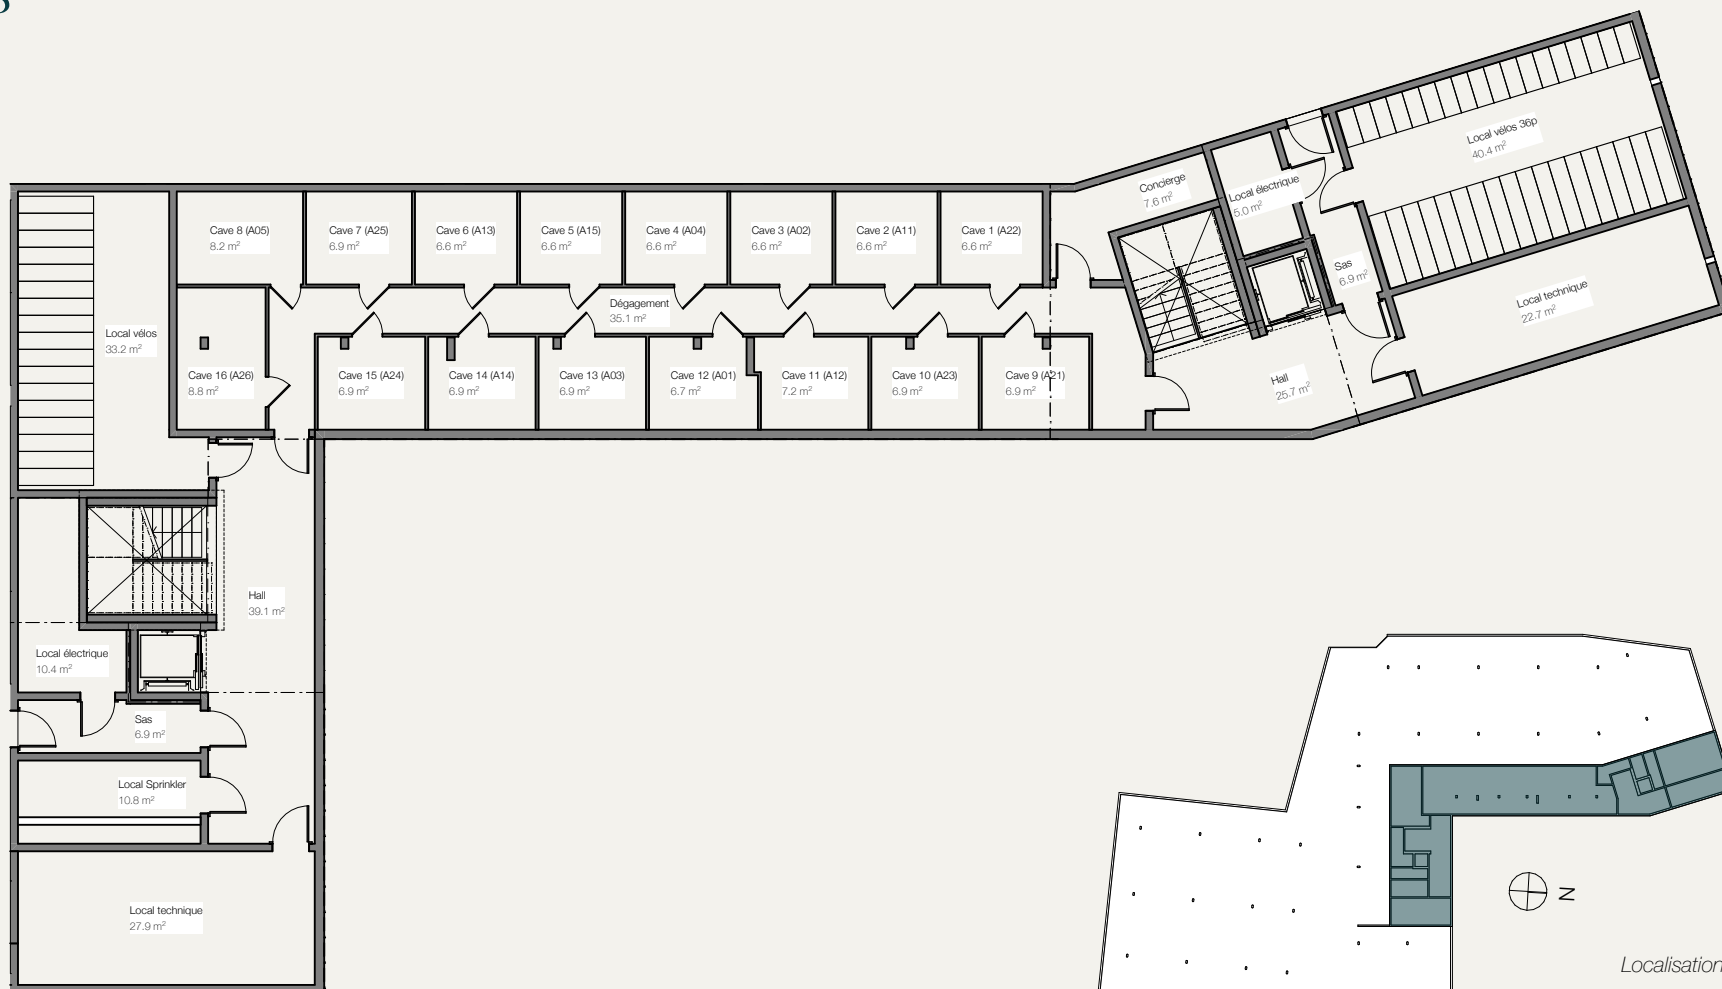

LOT A22

2.5 pièces

Orientation Ouest
2^e étage + combles

Surface habitable	79 m ²
Balcons	16 m ²
Surface de vente PPE	87 m ²

Localisation en plan - Etage 2

Localisation en plan - Combles

Localisation en coupe

Etage 2

Combles

BÂTIMENT A

Caves

Localisation en coupe

PLAN Parking

Localisation en plan

Localisation en coupe