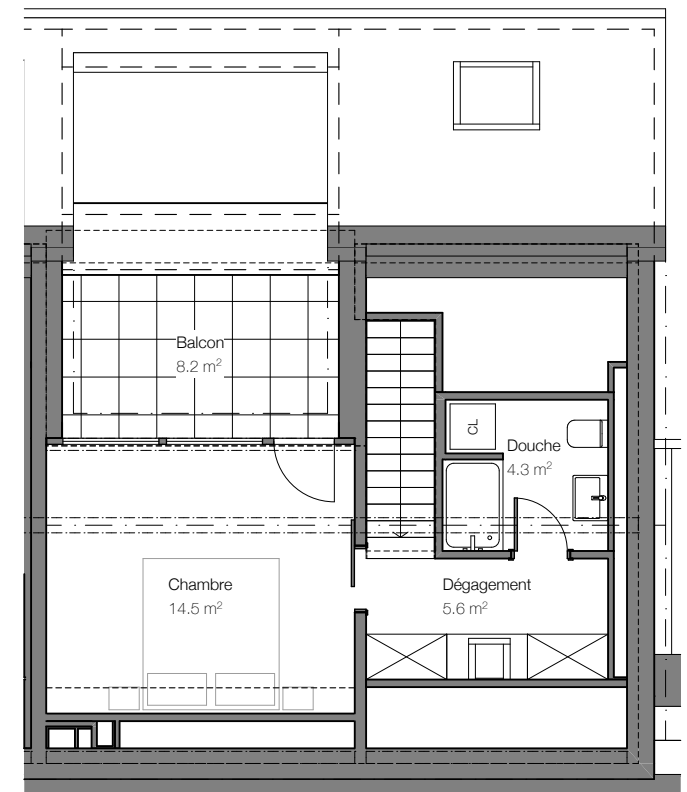

LOT A22

2.5 pièces

Orientation Ouest
2^e étage + combles

Surface habitable	79 m ²
Balcons	16 m ²
Surface de vente PPE	87 m ²

Localisation en plan - Etage 2

Localisation en plan - Combles

Localisation en coupe

Etage 2

Combles

BÂTIMENT A

Caves

Localisation en coupe

PLAN Parking

Localisation en plan

Localisation en coupe