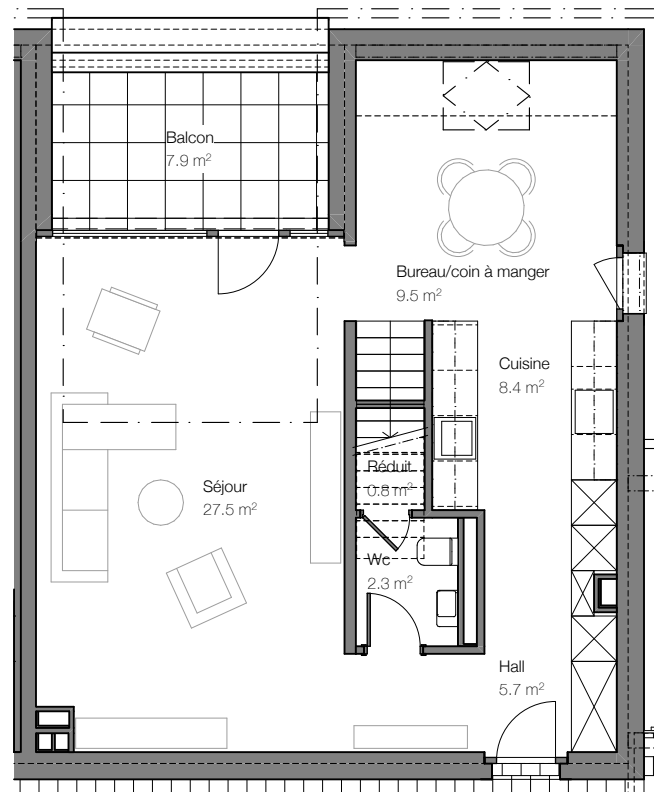

LOT A22

2.5 pièces

Orientation Ouest
2^e étage + combles

Surface habitable	79 m ²
Balcons	16 m ²
Surface de vente PPE	87 m ²

Localisation en plan - Etage 2

Localisation en plan - Combles

Localisation en coupe

Etage 2

Combles

BÂTIMENT A

Caves

Localisation en coupe

PLAN Parking

Localisation en plan

Localisation en coupe