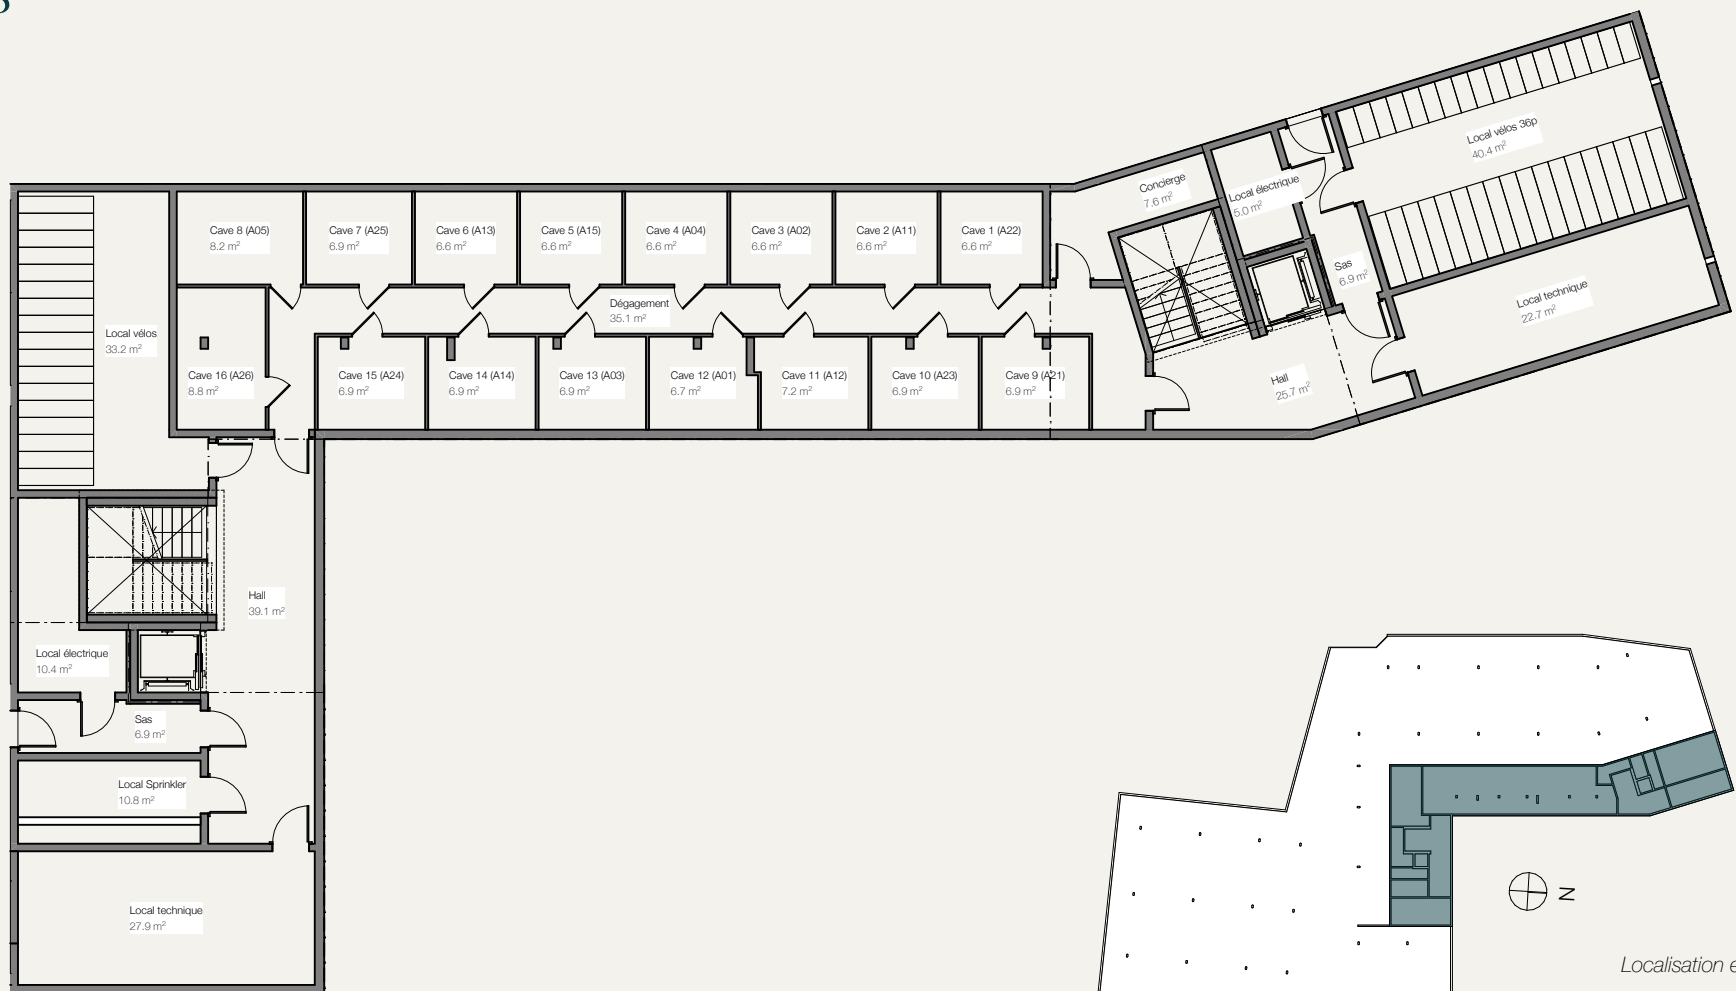

LOT A04

4.5 pièces

Orientation Sud-Ouest
Rez

Surface habitable 104 m²

Terrasse 16 m²

Jardin 40 m²

Surface de vente PPE 113 m²

Localisation en plan

Localisation en coupe

BÂTIMENT A

Caves

PLAN Parking

Localisation en plan

Localisation en coupe