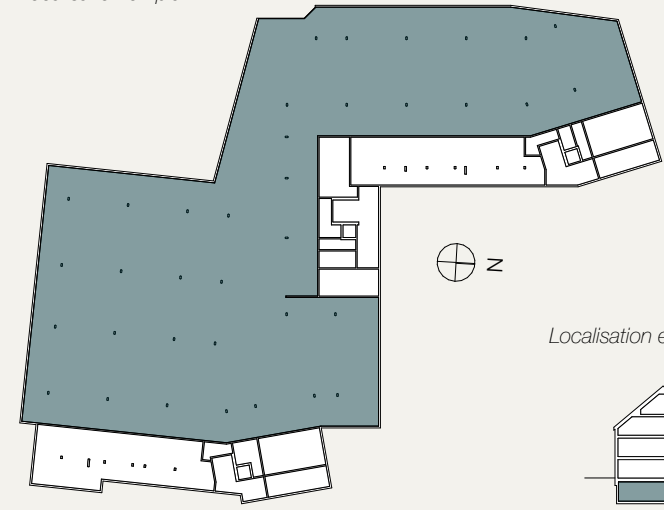

LOT A04

4.5 pièces

Orientation Sud-Ouest
Rez

Surface habitable 104 m²

Terrasse 16 m²

Jardin 40 m²

Surface de vente PPE 113 m²

Localisation en plan

Localisation en coupe

BÂTIMENT A

Caves

PLAN Parking

Localisation en plan

Localisation en coupe