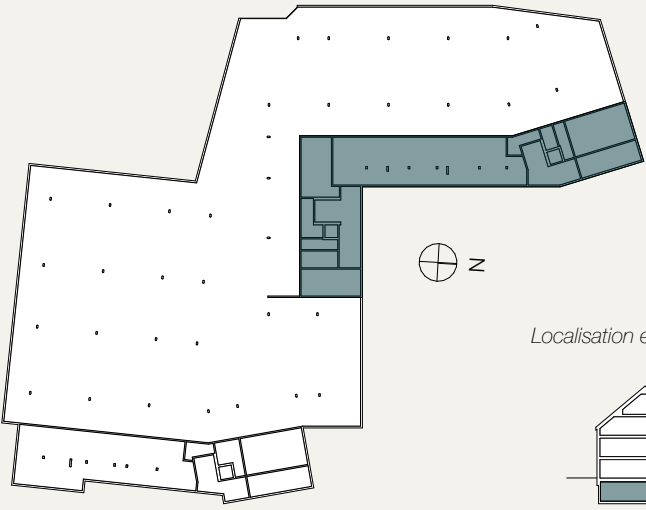

LOT A04

4.5 pièces

Orientation Sud-Ouest
Rez

Surface habitable 104 m²

Terrasse 16 m²

Jardin 40 m²

Surface de vente PPE 113 m²

Localisation en plan

Localisation en coupe

BÂTIMENT A

Caves

PLAN Parking

Localisation en plan

Localisation en coupe